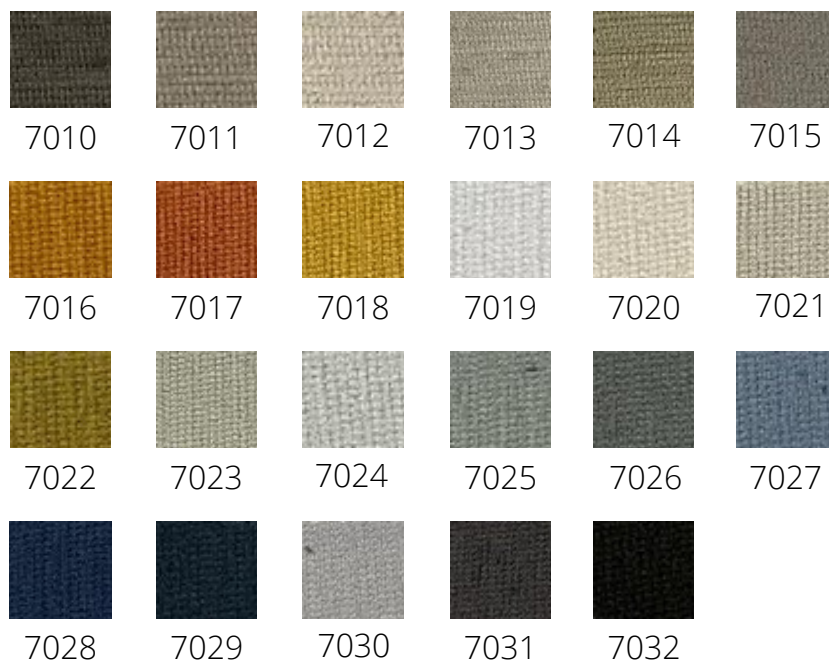

NORLINGE

Équipement textile professionnel

Informations techniques :

Dim out / obscurcissant tissé

- Composition : 100% polyester FR
- Largeur : 295 cm
- Format : roulé sur grande laize
- Poids : 370 gr/m²
- Longueur du rouleau : 25 m

Classement au feu M1

Lavage machine 30°, chlorage interdit, séchage machine interdit, repassage autorisé, nettoyage à sec possible

CASTELLI

Coloris :

NORLINGE - S.A.S au capital de 500 000 euros

Siret 315 014 712 00030 - SIREN 315 014 712 - TVA intracommunautaire

FR 17 315 014 712 - APE 172A