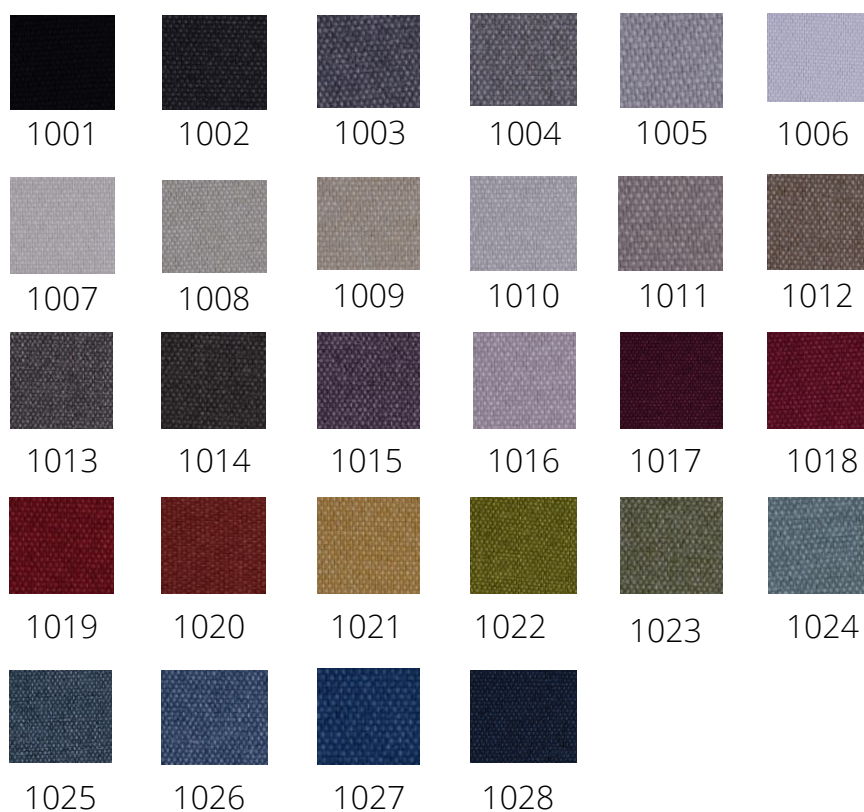

NORLINGE

Équipement textile professionnel

Informations techniques :

Dim out / obscurcissant tissé

- Composition : 100% polyester FR
- Largeur : 300 cm
- Format : roulé sur grande laize
- Poids : 335 gr/m²
- Longueur du rouleau : 35 m

MONTECARLO

Classement au feu M1

Lavage machine 30°, chlorage interdit, séchage machine interdit, repassage autorisé, nettoyage à sec possible

Coloris :

NORLINGE - S.A.S au capital de 500 000 euros

Siret 315 014 712 00030 - SIREN 315 014 712 - TVA intracommunautaire

FR 17 315 014 712 - APE 172A